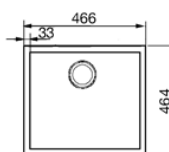

47 CM VASK FÖR PLANMONTERING I ROSTFRI TT STÅL

Vaskens djup 1 x 210 mm ■ Mått för vask: 400 x 400 mm ■ Avrinning: 1 x 3,5 " ■ STANDARDTILLBEHÖR: ■ Bräddavlopp, korgventil, packningar, fästklämmor, vattenlås för diskmaskin