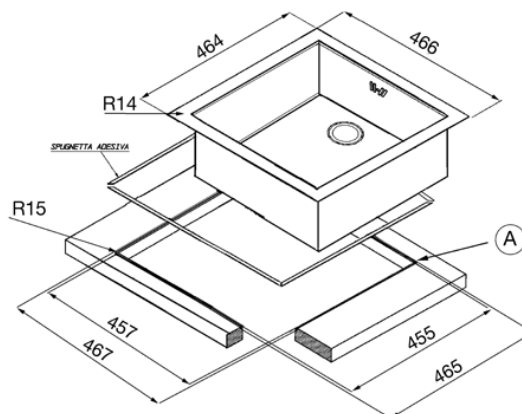

47 CM VASK FÖR PLANMONTERING I ROSTFRI TT STÅL

Vaskens djup 1 x 210 mm ■ Mått för vask: 400 x 400 mm ■ Avrinning: 1 x 3,5 " ■ STANDARDTILLBEHÖR: ■ Bräddavlopp, korgventil, packningar, fästklämmor, vattenlås för diskmaskin

VERSIONER

- VQ40SK-2 - Med extra låg profil